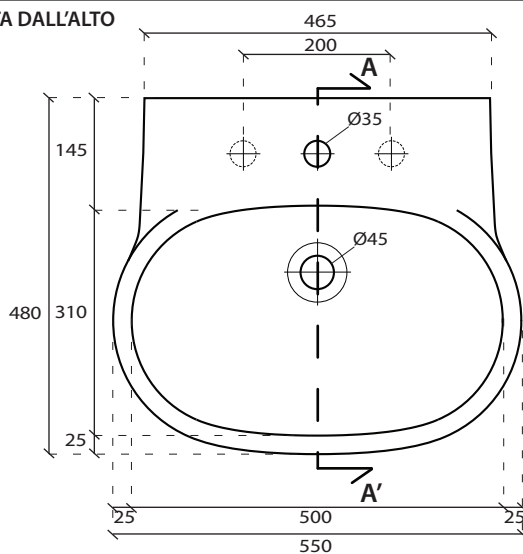

Art. **7119**

INFO

LAVABO SOSPESO
Countertop Washbasin

PESO Kg 19
Weight

REVISIONE 1.0
Silvano Mariano

DATA
22/11/16

CE EN 146688   

COLORI

cod. **7153**

VISTA DALL'ALTO

VISTA POSTERIORE

SEZIONE A-A'

ATTENZIONE:

Galassia Spa persegue la filosofia di migliorare i prodotti aggiungendo nuovi materiali, innovazioni progettuali e tecnologie produttive. L'azienda si riserva di cambiare schede tecniche e caratteristiche di funzionamento degli articoli in ogni momento e senza necessità di preavviso. I pesi possono subire variazioni del 20%.